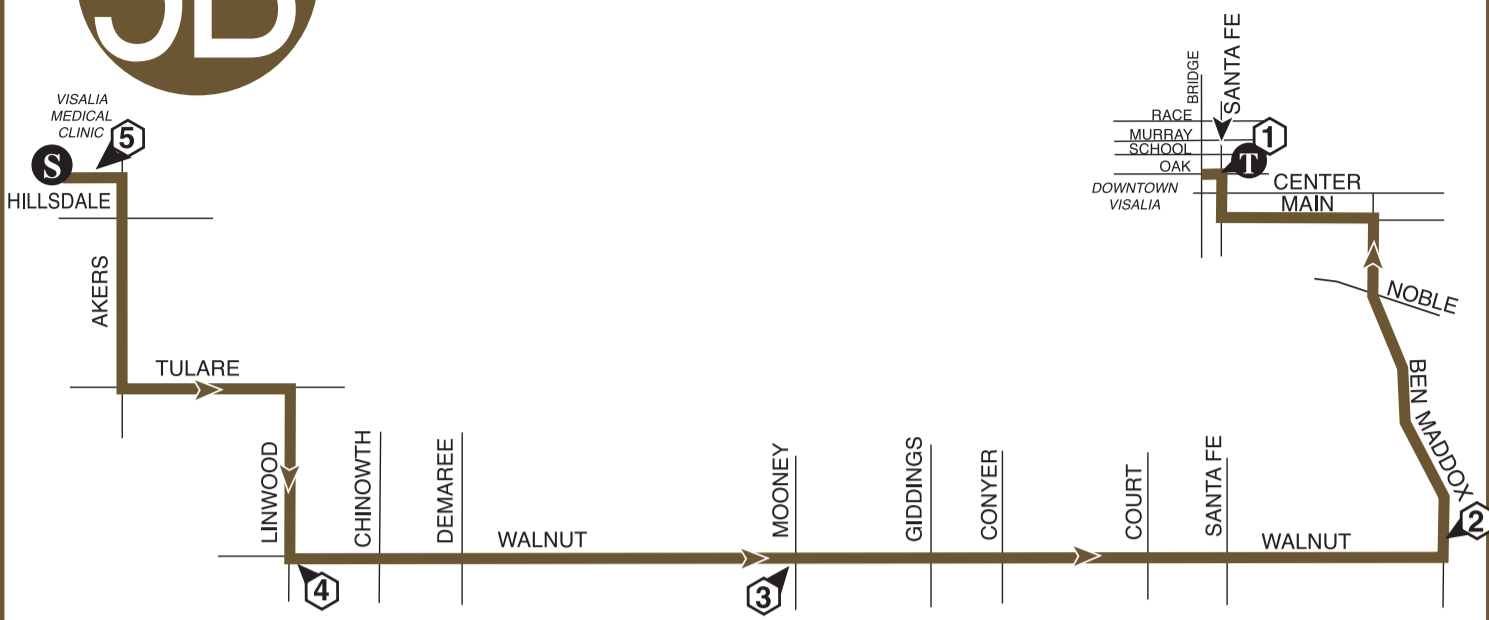

5B

1/10/15

5B - VMC / WALNUT / DOWNTOWN Mon - Fri

5	4	3	2	1
VISALIA MEDICAL CENTER	LINWOOD WALNUT	WALNUT MOONEY	BEN MADDOX WALNUT	TRANSIT CENTER
6:35	6:41	6:47	6:57	7:10
7:20	7:26	7:32	7:42	7:55
7:50	7:56	8:02	8:12	8:25
8:35	8:41	8:47	8:57	9:10
9:05	9:11	9:17	9:27	9:40
9:50	9:56	10:02	10:12	10:25
10:20	10:26	10:32	10:42	10:55
11:00	11:06	11:11	11:20	11:25
11:30	11:36	11:41	11:50	11:55
12:00	12:06	12:11	12:20	12:25
12:30	12:36	12:41	12:50	12:55
1:00	1:06	1:11	1:20	1:25
1:30	1:36	1:41	1:50	1:55
2:05	2:11	2:17	2:27	2:40
2:35	2:41	2:47	2:57	3:10
3:20	3:26	3:32	3:42	3:55
3:50	3:56	4:02	4:12	4:25
4:35	4:41	4:47	4:57	5:10
5:05	5:11	5:17	5:27	5:40
5:50	5:56	6:02	6:12	6:25
6:20	6:26	6:32	6:42	6:55
7:00	7:06	7:11	7:20	7:25
7:30	7:36	7:41	7:50	7:55
8:00	8:06	8:11	8:20	8:25
8:30	8:36	8:41	8:50	8:55
9:00	9:06	9:11	9:20	9:25
9:30	9:36	9:41	9:50	9:55

5B - VMC / WALNUT / DOWNTOWN Sat & Sun

5	4	3	2	1
VISALIA MEDICAL CENTER	LINWOOD WALNUT	WALNUT MOONEY	BEN MADDOX WALNUT	TRANSIT CENTER
8:30	8:36	8:41	8:50	8:55
9:00	9:06	9:11	9:20	9:25
9:30	9:36	9:41	9:50	9:55
10:00	10:06	10:11	10:20	10:25
10:30	10:36	10:41	10:50	10:55
11:00	11:06	11:11	11:20	11:25
11:30	11:36	11:41	11:50	11:55
12:00	12:06	12:11	12:20	12:25
12:30	12:36	12:41	12:50	12:55
1:00	1:06	1:11	1:20	1:25
1:30	1:36	1:41	1:50	1:55
2:00	2:06	2:11	2:20	2:25
2:30	2:36	2:41	2:50	2:55
3:00	3:06	3:11	3:20	3:25
3:30	3:36	3:41	3:50	3:55
4:00	4:06	4:11	4:20	4:25
4:30	4:36	4:41	4:50	4:55
5:00	5:06	5:11	5:20	5:25
5:30	5:36	5:41	5:50	5:55
6:00	6:06	6:11	6:20	6:25
6:30	6:36	6:41	6:50	6:55