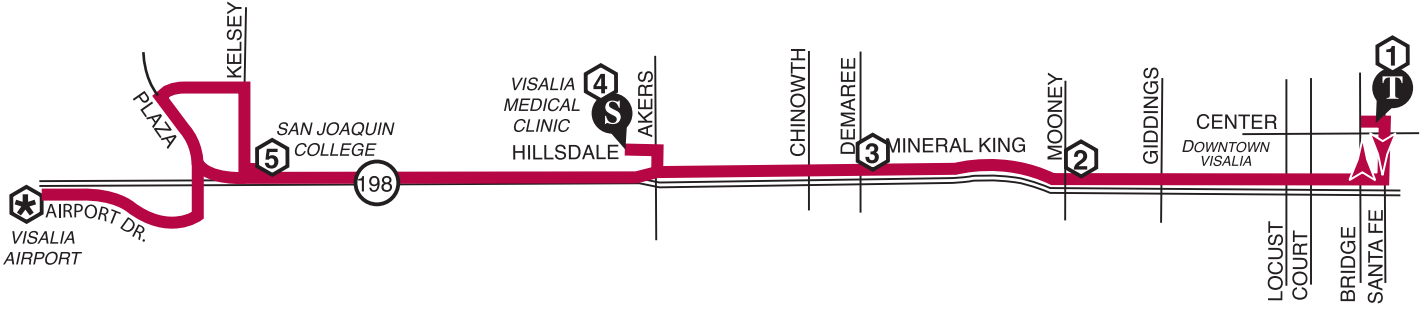

## 15A- DOWNTOWN / VMC / SJVC

1 TRANSIT CENTER	2 MINERAL KING MOONEY	3 MINERAL KING DEMAREE	4 VISALIA MEDICAL CLINIC	5 SJVC	* VISALIA AIRPORT
6:00	6:05	6:10	6:15	6:21	*
7:00	7:05	7:10	7:15	7:21	*
8:00	8:05	8:10	8:15	8:21	*
9:00	9:05	9:10	9:15	9:21	*
10:00	10:05	10:10	10:15	10:21	*
11:00	11:05	11:10	11:15	11:21	*
12:00	12:05	12:10	12:15	12:21	*
1:00	1:05	1:10	1:15	1:21	*
2:00	2:05	2:10	2:15	2:21	*
3:00	3:05	3:10	3:15	3:21	*
4:00	4:05	4:10	4:15	4:21	*
5:00	5:05	5:10	5:15	5:21	*
6:00	6:05	6:10	6:15	6:21	*
7:00	7:05	7:10	7:15	7:21	*
8:00	8:05	8:10	8:15	8:21	*
9:00	9:05	9:10	9:15	9:21	*

## ROUTE 15A WEEKEND SCHEDULE

1 TRANSIT CENTER	2 MINERAL KING MOONEY	3 MINERAL KING DEMAREE	4 VISALIA MEDICAL CLINIC	* VISALIA AIRPORT
8:00	8:05	8:10	8:15	*
8:45	8:50	8:55	9:00	*
9:30	9:35	9:40	9:45	*
10:15	10:20	10:25	10:30	*
11:00	11:05	11:10	11:15	*
11:45	11:50	11:55	12:00	*
12:30	12:35	12:40	12:45	*
1:15	1:20	1:25	1:30	*
2:00	2:05	2:10	2:15	*
2:45	2:50	2:55	3:00	*
3:30	3:35	3:40	3:45	*
4:15	4:20	4:25	4:30	*
5:00	5:05	5:10	5:15	*
5:45	5:50	5:55	6:00	*